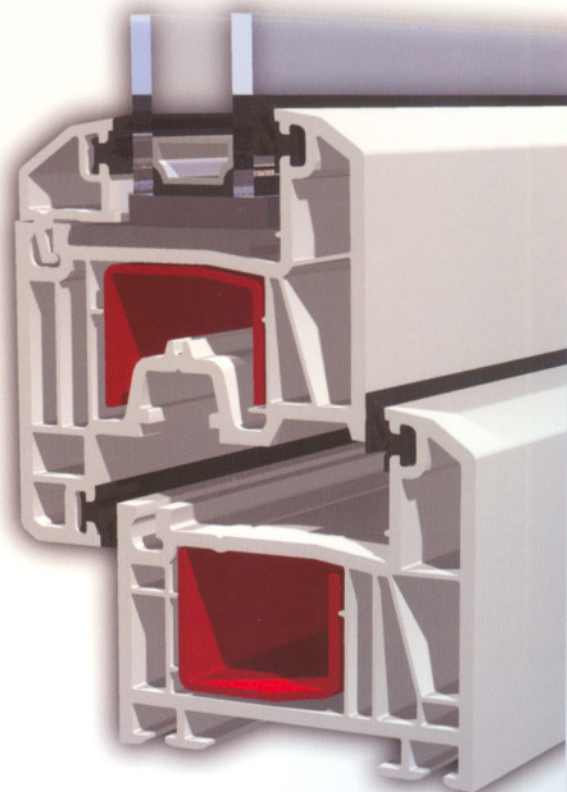

Komfort bydlení s okny KBE!

KBE System_70mm

greenline
OKNOVÝ SYSTÉM

Kvalita, bezpečnost a komfort bydlení jsou skutečné jistoty, které teprve dodají tu pravou kvalitu Vašim čtyřem stěnám.

Okna z profilového systému KBE 70ad s dorazovým těsněním jsou konstruována dle nejnovějších poznatků a trendů vývoje a výzkumu v oblasti okenní techniky. Nabízejí dokonce určitý předstih v nejdůležitějších parametrech, které dnes nároční stavebníci od oken požadují.

- ▶ Zdokonalené tepelné vlastnosti díky stavební hloubce 70 mm
- ▶ 5komorová technika dorazového těsnění
- ▶ Moderní design
- ▶ Různé dekory a barevné varianty
- ▶ Velmi dobrá tepelná a zvuková izolace a bezpečnost díky hlubší drážce pro sklo
- ▶ Více bezpečnosti díky 13 milimetrům osové vzdálenosti pro kování
- ▶ Výborná statika díky masivním ocelovým výtuhám
- ▶ Optimalizovaný průběh izotermických křivek

www.kbe.cz

5komorový dorazový systém se stavební hloubkou 70 mm