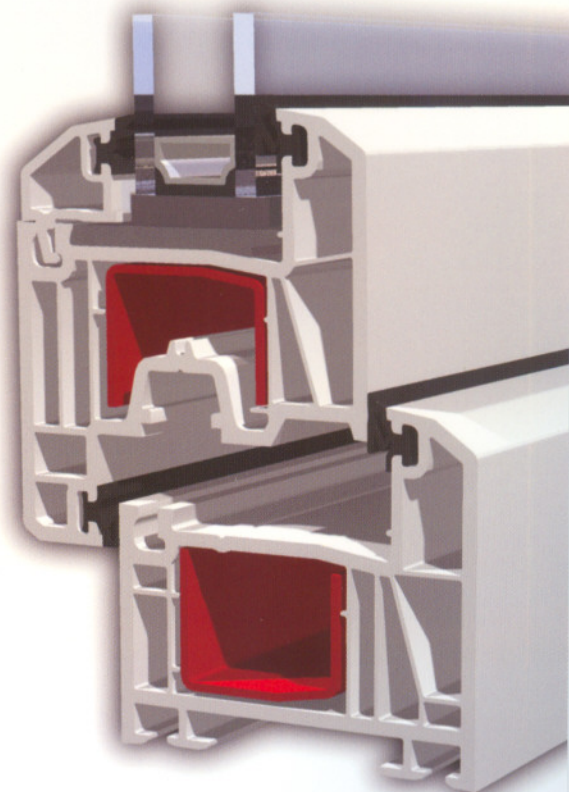

Komfort bydlení s okny KBE!

KBE System_70mm

greenline
OKNA A DVEŘE

Kvalita, bezpečnost a komfort bydlení jsou skutečné jistoty, které teprve dodají tu pravou kvalitu Vašim čtyřem stěnám.

Okna z profilového systému KBE 70ad s dorazovým těsněním jsou konstruována dle nejnovějších poznatků a trendů vývoje a výzkumu v oblasti okenní techniky. Nabízejí dokonce určitý předstih v nejdůležitějších parametrech, které dnes nároční stavebníci od oken požadují.

- ▶ Zdokonalené tepelné vlastnosti díky stavební hloubce 70 mm
- ▶ 5komorová technika dorazového těsnění
- ▶ Moderní design
- ▶ Různé dekory a barevné varianty
- ▶ Velmi dobrá tepelná a zvuková izolace a bezpečnost díky hlubší drážce pro sklo
- ▶ Více bezpečnosti díky 13 milimetrům osové vzdálenosti pro kování
- ▶ Výborná statika díky masivním ocelovým výtuhám
- ▶ Optimalizovaný průběh izotermických křivek

www.kbe.cz

5komorový dorazový systém se stavební hloubkou 70 mm